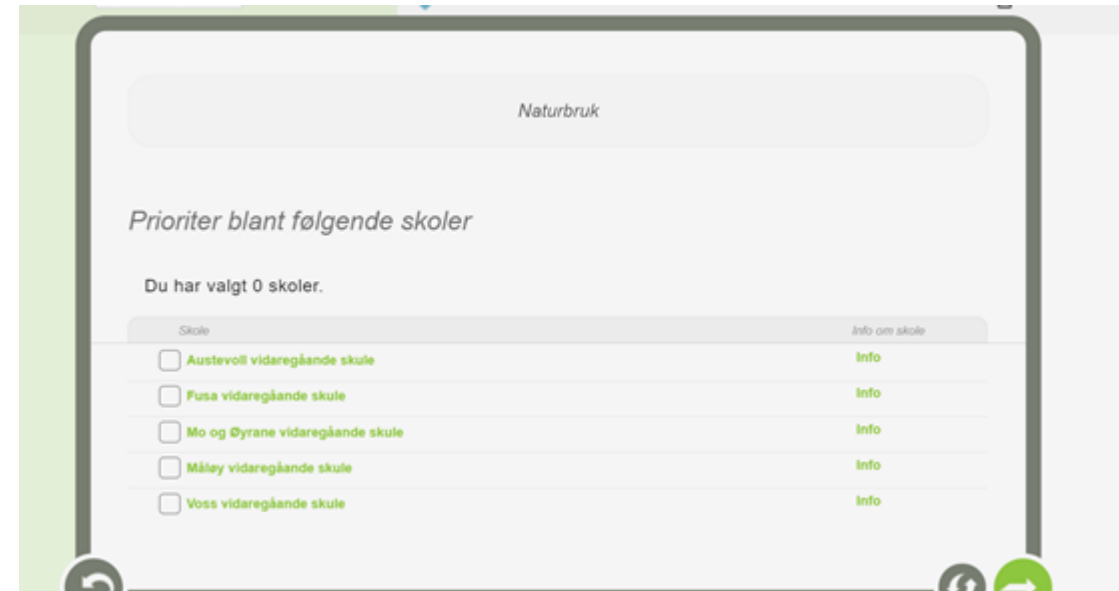

Kryss av for opplæring i skule

Trykk på ordinær søknad med søknadsfrist 1.mars-

Sjekk:

- Ordinær søknad
- Vestland fylke

Her vel du programområde

Sjekk:

- Ordinær søknad
- Vestland fylke

Her vel du programområde

Her vel du programområde -

Du kan velge opptil seks skular på kvart programområde. Sett opp i prioritert rekkefølge ! Hugs det må være realistisk at du kan gå der.

Td.

1. Elektro - Stord  
- Bømlo  
- Kvinnherad
2. TIP - Stord
3. Idrett - Stord