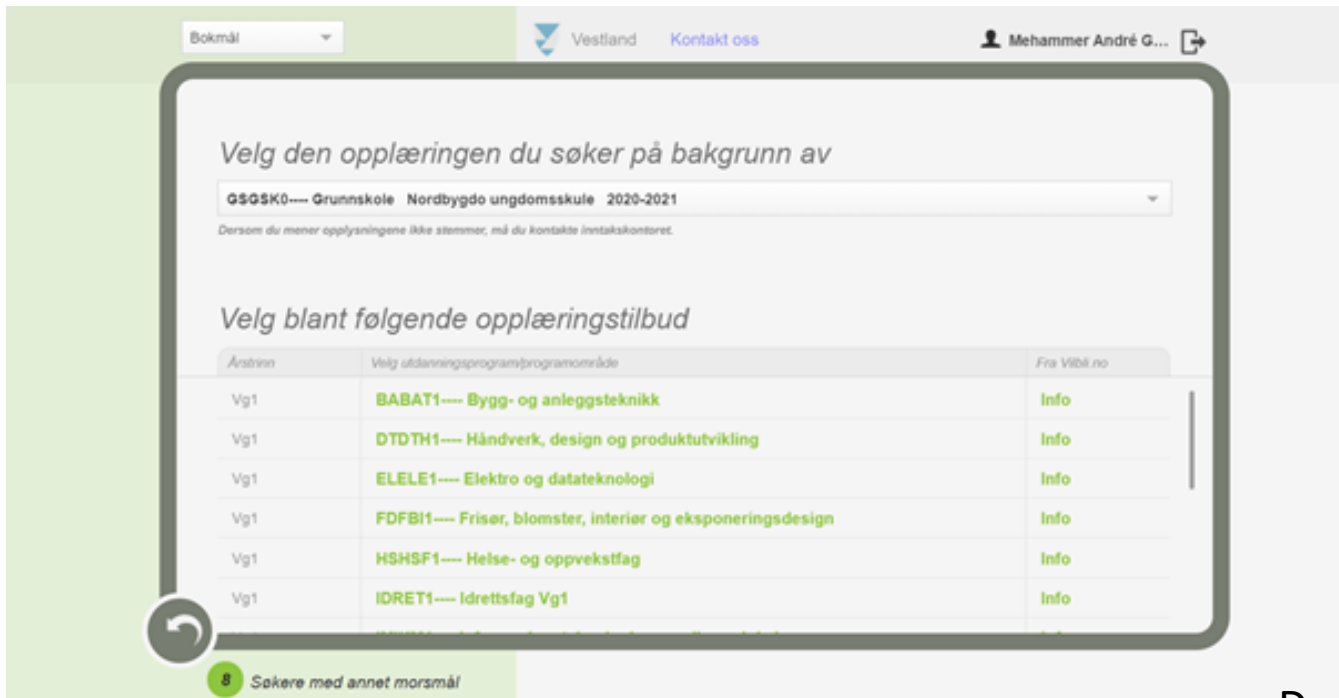

Kryss av for opplæring i skule

Trykk på ordinær søknad med søknadsfrist 1.mars-

Sjekk:

- Ordinær søknad
- Vestland fylke

Her vel du programområde

Sjekk:

- Ordinær søknad
- Vestland fylke

Her vel du programområde

Det vil stå 1,2,3..... Bak skulevala dine.

Her har eleven valt tre programområder.  
 Det er kun på andre programområde eleven har satt opp to skular.  
 Du kan heilt fram til søknadsfristen endre søknaden din.  
 Ta vekk, legge til og endre .