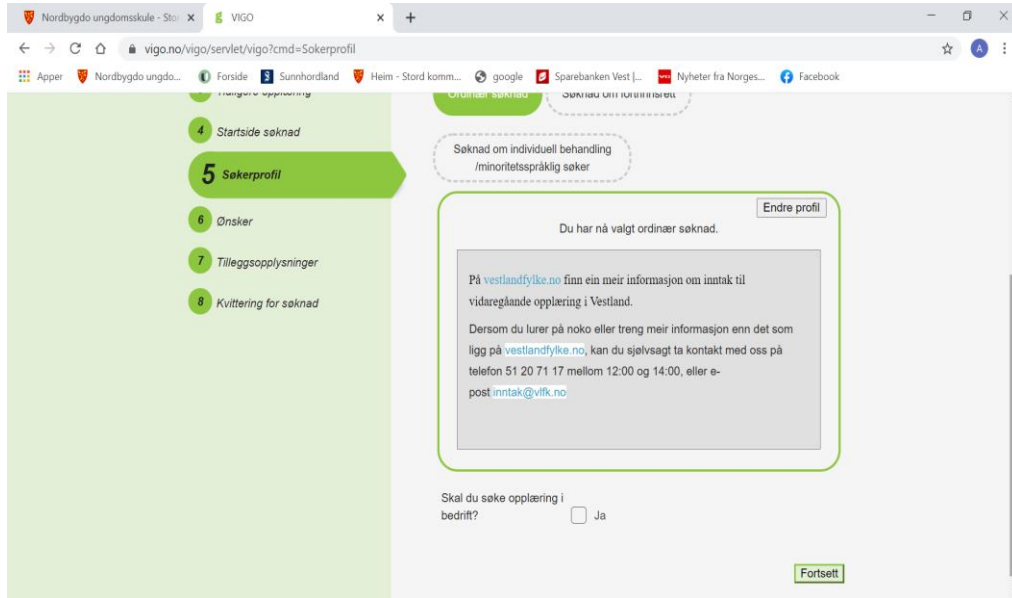

Kryss av for opplæring i skule

Trykk på ordinær søknad med søknadsfrist 1.mars-

Sjekk:

- Ordinær søknad
- Vestland fylke

Her vel du programområde

Sjekk:

- Ordinær søknad
- Vestland fylke

Her vel du programområde