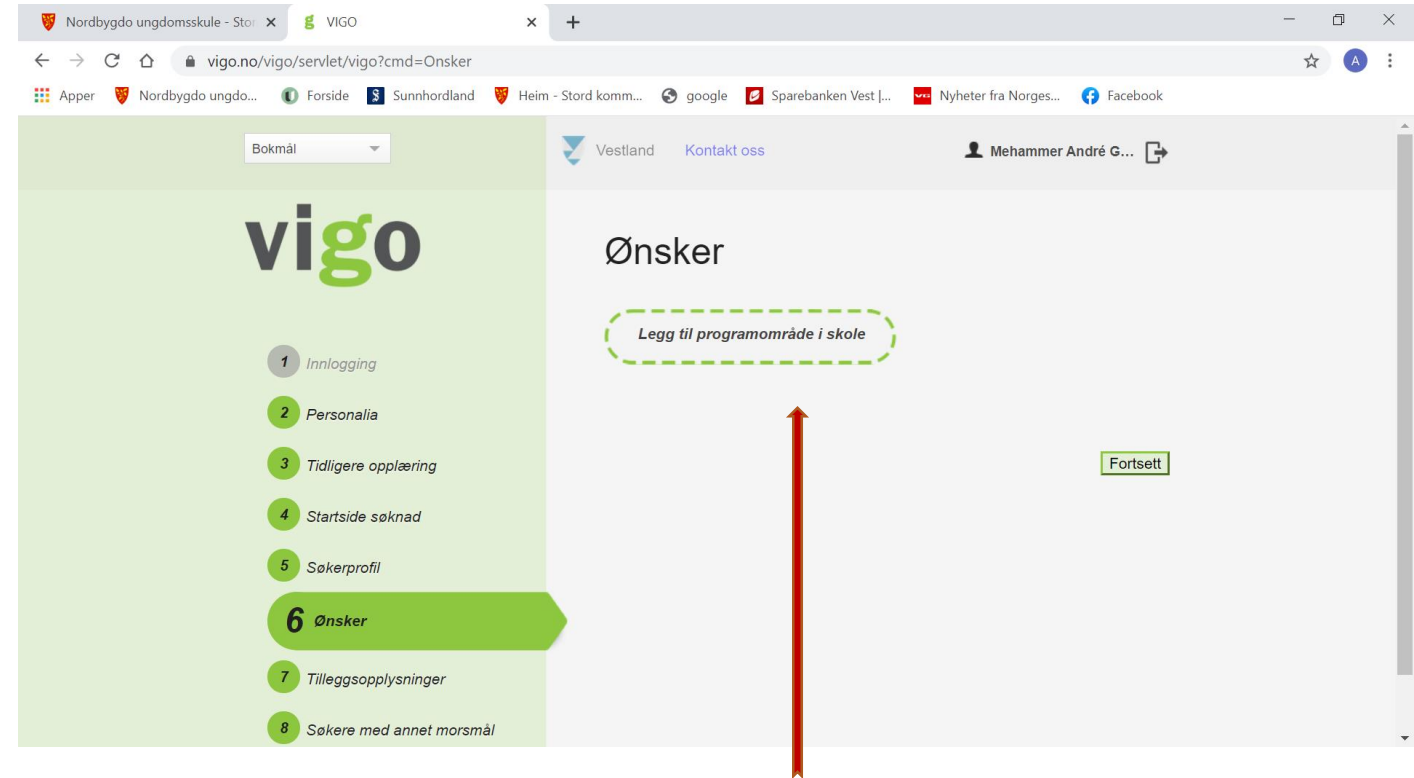

Kryss av for opplæring i skule

Trykk på ordinær søknad med søknadsfrist 1.mars-

Sjekk:

- Ordinær søknad
- Vestland fylke

Her vel du programområde

Sjekk:

- Ordinær søknad
- Vestland fylke

Her vel du programområde