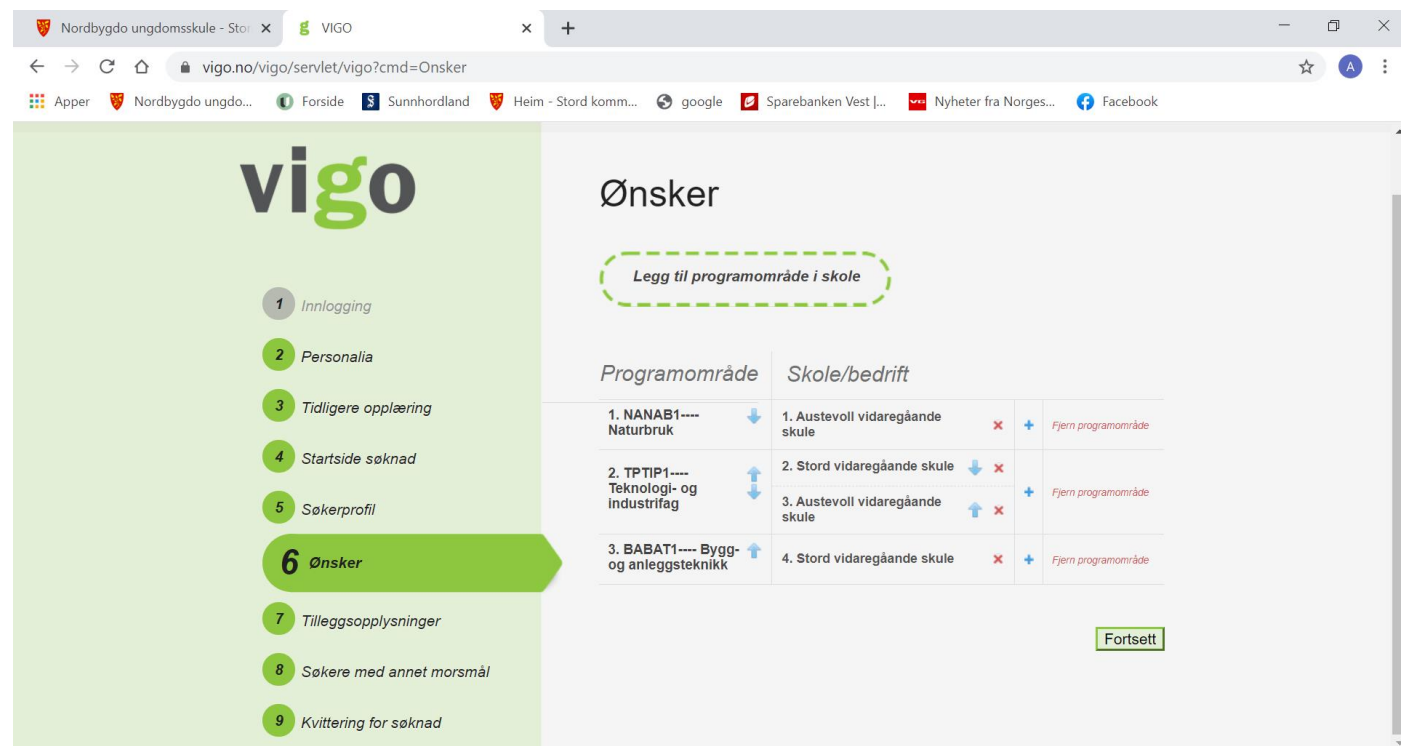

Kryss av for opplæring i skule

Trykk på ordinær søknad med søknadsfrist 1.mars-

Sjekk:

- Ordinær søknad
- Vestland fylke

Her vel du programområde

Sjekk:

- Ordinær søknad
- Vestland fylke

Her vel du programområde

Her vel du programområde -

Du kan velge opptil seks skular på kvart programområde. Sett opp i prioritert rekkefølge ! Hugs det må være realistisk at du kan gå der.

Td.

1. Elektro - Stord  
- Bømlo  
- Kvinnherad
2. TIP - Stord
3. Idrett - Stord

Det vil stå 1,2,3..... Bak skulevala dine.

Her har eleven valt tre programområder.  
 Det er kun på andre programområde eleven har satt opp to skular.  
 Du kan heilt fram til søknadsfristen endre søknaden din.  
 Ta vekk, legge til og endre .