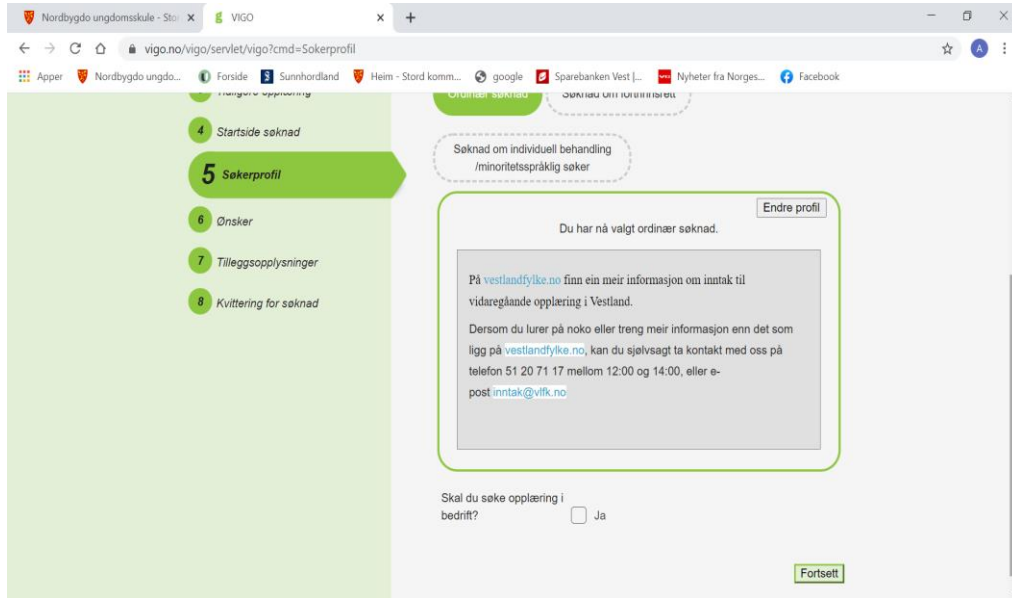

## Adresseendring

Inntakskontoret bruker din folkeregistrerte adresse. Hvis du flytter, må du skriftlig melde fra til inntakskontoret om dette.

Vedlegg til søknaden

Du søker i Vestland fylke.

Dersom du og skal søkje skular i andre fylke, vel du rett fylke. Hugs ta kontakt med inntakskontoret i det fylke du eventuelt skal flytte til for å få informasjon om reglar.

Kryss av for opplæring i skule

Trykk på ordinær søknad med søknadsfrist 1.mars-

Sjekk:

- Ordinær søknad
- Vestland fylke

Her vel du programområde

Sjekk:

- Ordinær søknad
- Vestland fylke

Her vel du programområde